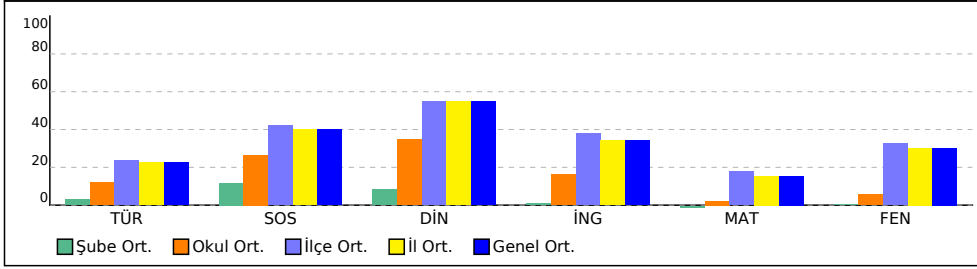

NET ORTALAMALARINA GÖRE KIYASLAMA