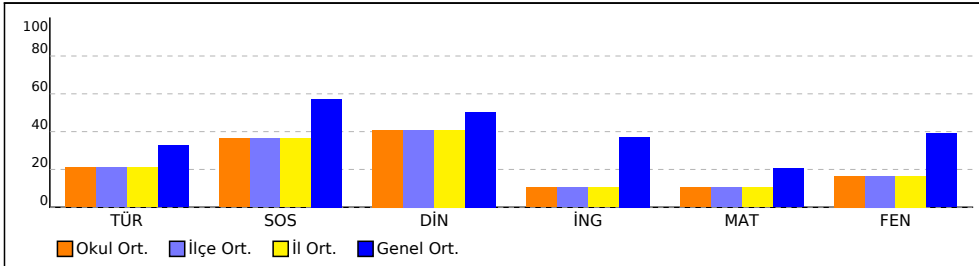

NET ORTALAMALARINA GÖRE KIYASLAMA